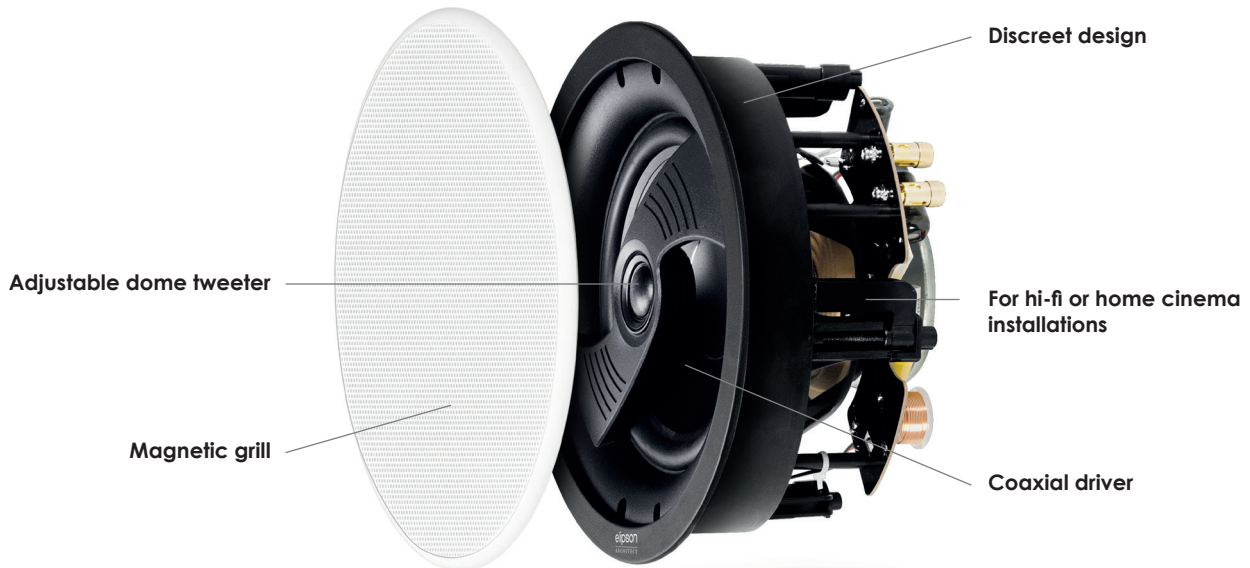

## ACCESSOIRES

**SQ4**  
Grille carrée pour  
enceinte IC4

**SQ6**  
Grille carrée pour  
enceintes IC6 et IC6ST

**SQ8**  
Grille carrée pour  
enceinte IC8

**IW6 Back box**  
Caisson arrière pour  
enceinte IW6

**IW8 Back box**  
Caisson arrière pour  
enceinte IW8

## SPECIFICATIONS

Type	In-ceiling speaker
Power	125W
Loudspeaker	2-way coaxial Mid-bass : 210 mm paper cone, rubber edge Tweeter : 25 mm silk dome, orientation 35° to 40° in all directions
Frequency response (± 3dB)	55 Hz - 20 kHz
Sensitivity	87 dB/1W/1m
Impedance	8 Ohms
Crossover frequency	2550 Hz
Colour	White (ready to paint)